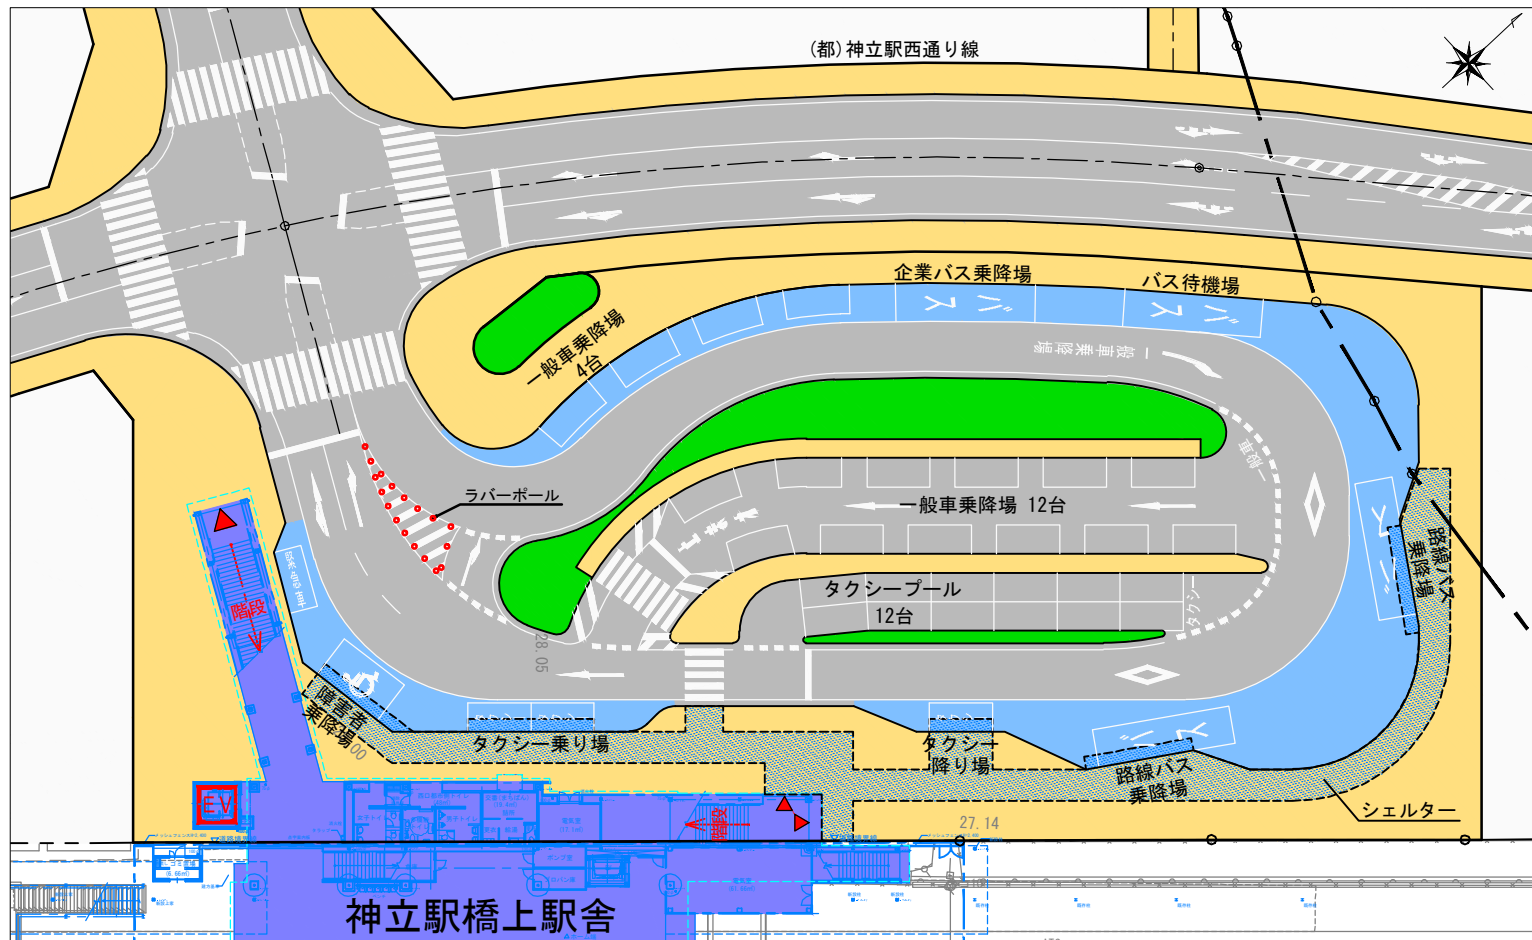

神立駅 駅前広場平面図

西口駅前広場

暫定東口駅前広場

西口仮設駅前広場