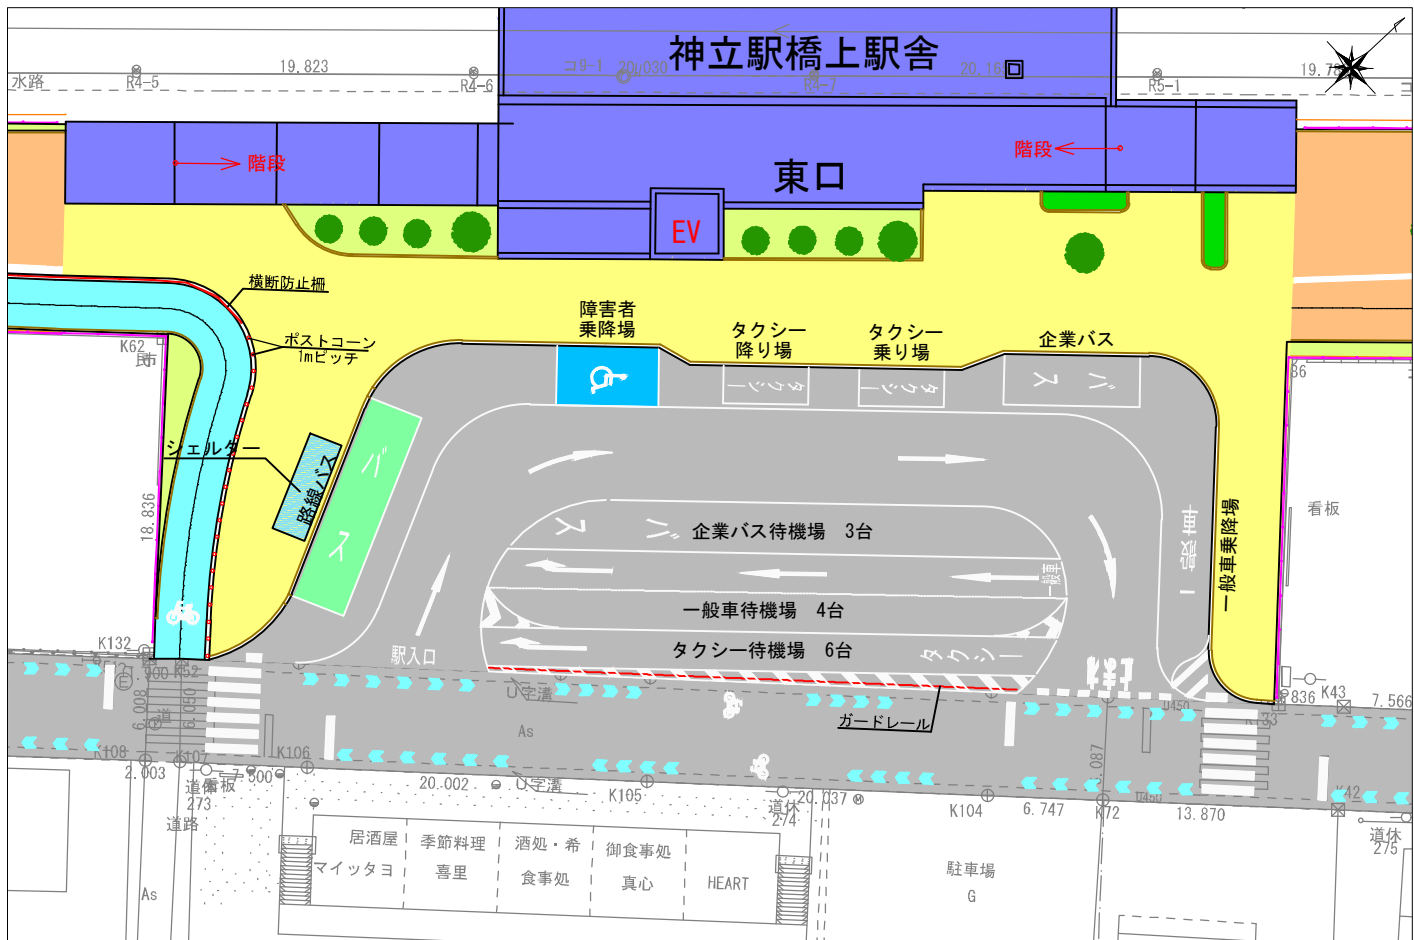

神立駅 駅前広場平面図

西口駅前広場

暫定東口駅前広場

西口仮設駅前広場