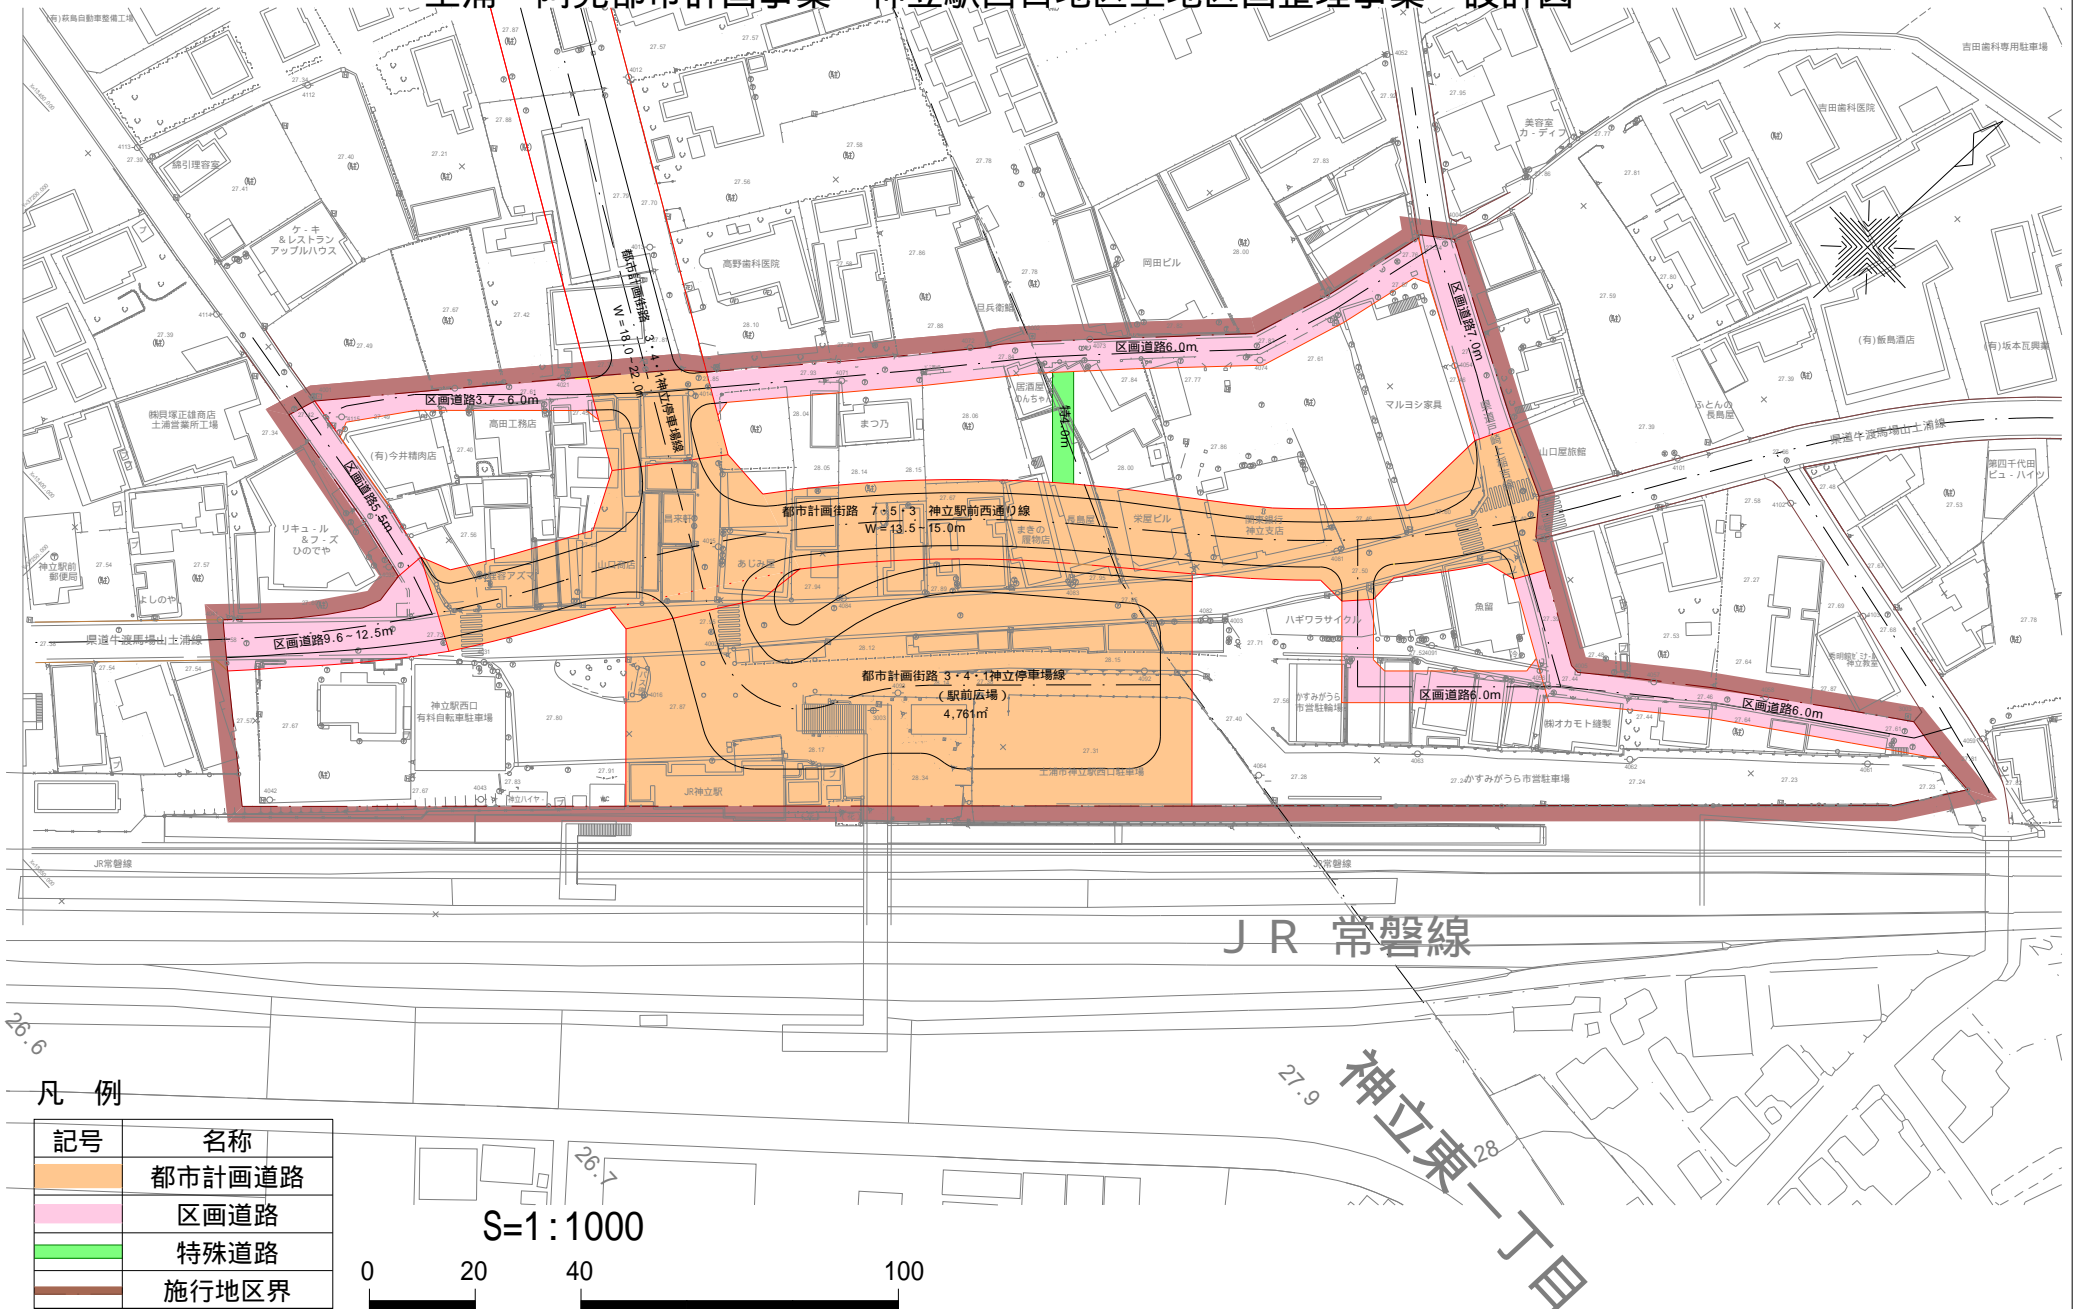

土浦・阿見都市計画事業 神立駅西口地区地区画整理事業 設計図

凡例

記号	名称
	都市計画道路
	区画道路
	特殊道路
	施行地区界